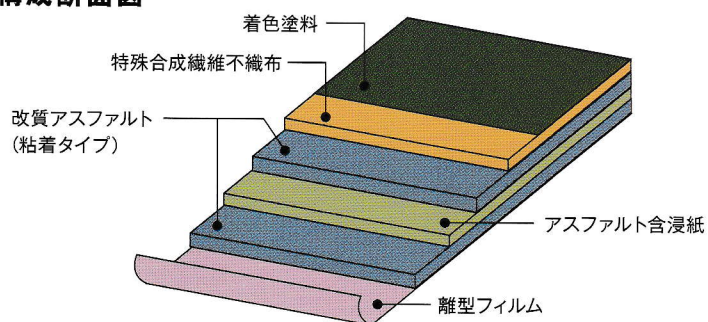

手軽に使える汎用粘着ルーフィング

ライトフィット

粘着層付改質アスファルトルーフィング

ピタッと貼って、ライトにフィット。 最適ルーフィング。

「ライトフィット」は粘着層付改質アスファルトルーフィング。下地と密着し、高い防水性能を発揮。さらに、**1本17kg**と軽量で運搬・施工時の負担も軽減。

ここが施工ポイント ※施工例のひとつです。

シート端部から500mm程度、下地に貼り付けます。

ズレが生じないように貼り進めていきます。

必要に応じてシワをのばします。

構成断面図

サイズ 厚さ 1mm 幅 1m
長さ 18m 重量 17kg

⚠️ 取り扱い諸注意

- ・材料は落下の危険のない安全な場所に保管してください。
- ・重ねしろや、立ち上りを十分に確保してください。
- ・軒先及び谷部分は特に入念に施工をお願いします。
- ・製品取扱事項に関しては包装紙の注意書きをご確認ください。

■ 仕様や標準寸法は予告なく変更させていただくことがあります。