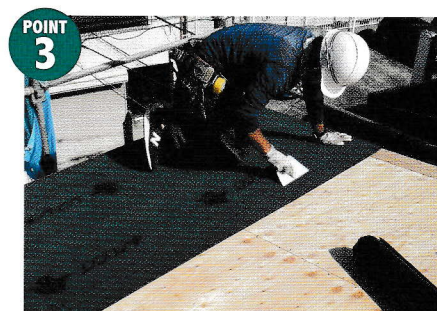

手軽に使える汎用粘着ルーフィング

ライトフィット

粘着層付改質アスファルトルーフィング

ピタッと貼って、ライトにフィット。 最適ルーフィング。

「ライトフィット」は粘着層付改質アスファルトルーフィング。下地と密着し、高い防水性能を発揮。さらに、**1本17kg**と軽量で運搬・施工時の負担も軽減。

ここが施工ポイント ※施工例のひとつです。

シート端部から500mm程度、下地に貼り付けます。

ズレが生じないように貼り進めていきます。

必要に応じてシワをのばします。

構成断面図

サイズ 厚さ 1mm 幅 1m
長さ 18m 重量 17kg

⚠️ 取り扱い諸注意

- ・材料は落下の危険のない安全な場所に保管してください。
- ・重ねしろや、立ち上りを十分に確保してください。
- ・軒先及び谷部分は特に入念に施工をお願いします。
- ・製品取扱事項に関しては包装紙の注意書きをご確認ください。

■ 仕様や標準寸法は予告なく変更させていただくことがあります。