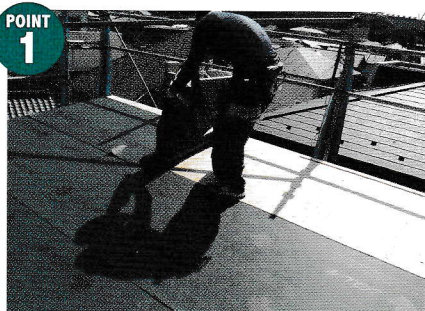

手軽に使える汎用粘着ルーフィング

ライトフィット

粘着層付改質アスファルトルーフィング

ピタッと貼って、ライトにフィット。 最適ルーフィング。

「ライトフィット」は粘着層付改質アスファルトルーフィング。下地と密着し、高い防水性能を発揮。さらに、**1本17kg**と軽量で運搬・施工時の負担も軽減。

ここが施工ポイント ※施工例のひとつです。

シート端部から500mm程度、下地に貼り付けます。

ズレが生じないように貼り進めていきます。

必要に応じてシワをのばします。

構成断面図

サイズ 厚さ 1mm 幅 1m
長さ 18m 重量 17kg

⚠️ 取り扱い諸注意

- ・材料は落下の危険のない安全な場所に保管してください。
- ・重ねしろや、立ち上りを十分に確保してください。
- ・軒先及び谷部分は特に入念に施工をお願いします。
- ・製品取扱事項に関しては包装紙の注意書きをご確認ください。

■ 仕様や標準寸法は予告なく変更させていただくことがあります。