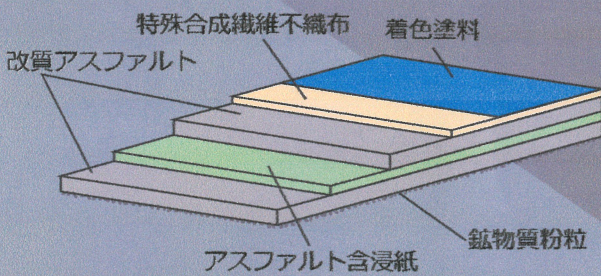

シズレキ

過酷な現場を爽快に

改質アスファルトルーフィング

さやか

爽

特徴

- ・表面のべたつきを抑制し、仕上がりが綺麗
- ・軽量で作業がしやすい

規格